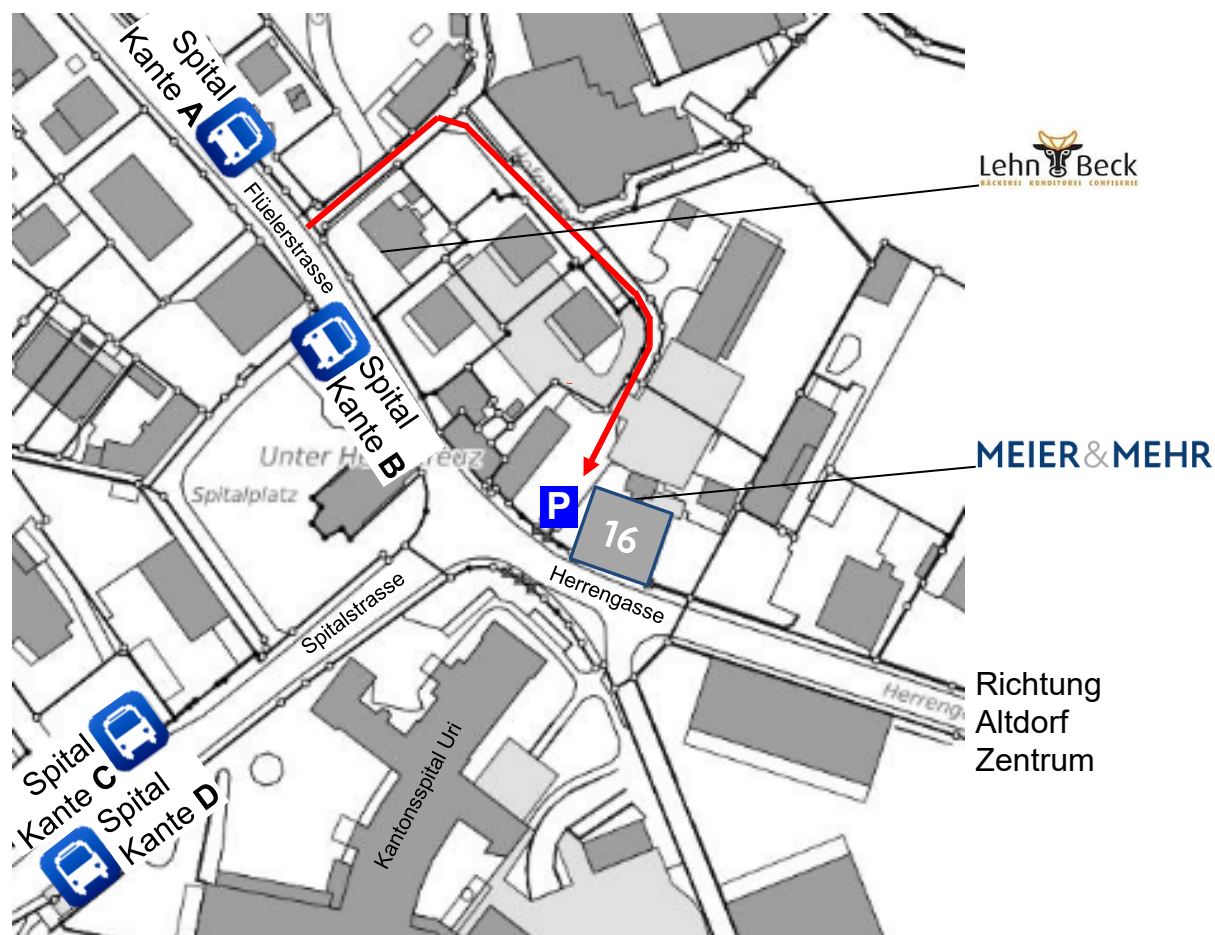

Anfahrtsplan Herrengasse 16

Auto

A2 - Ausfahrt Flüelen - Flüelerstrasse - Schiesshüttenweg - Herrengasse 16

Im Hof der Herrengasse 16 stehen genügend Parkplätze zur Verfügung.

Bus

ab Bahnhof Altdorf, Ost

Nr. 412 (Richtung Amsteg Post)

Nr. 413 (Richtung Flüelen Gruonbach)

ab Bahnhof Flüelen, Hauptplatz

Nr. 401 (Richtung Amsteg Post oder Göschenen Bahnhof)

Nr. 413 (Richtung Altdorf Bahnhof)

Wir bitten Sie, für die Verurkundung einen **amtlichen Ausweis** (gültige Identitätskarte oder Reisepass) und Ihren **AHV-Ausweis** (oder Krankenkassenkarte) mitzubringen.

Einfahrt Flüelerstrasse
beim «**Lehn Beck**»

Nach ca. 50 Meter **rechts**
abbiegen

Links neben Einfahrt
Tiefgarage **vorbeifahren** und
dann **rechts** **abbiegen**

Unsere **Parkplätze**