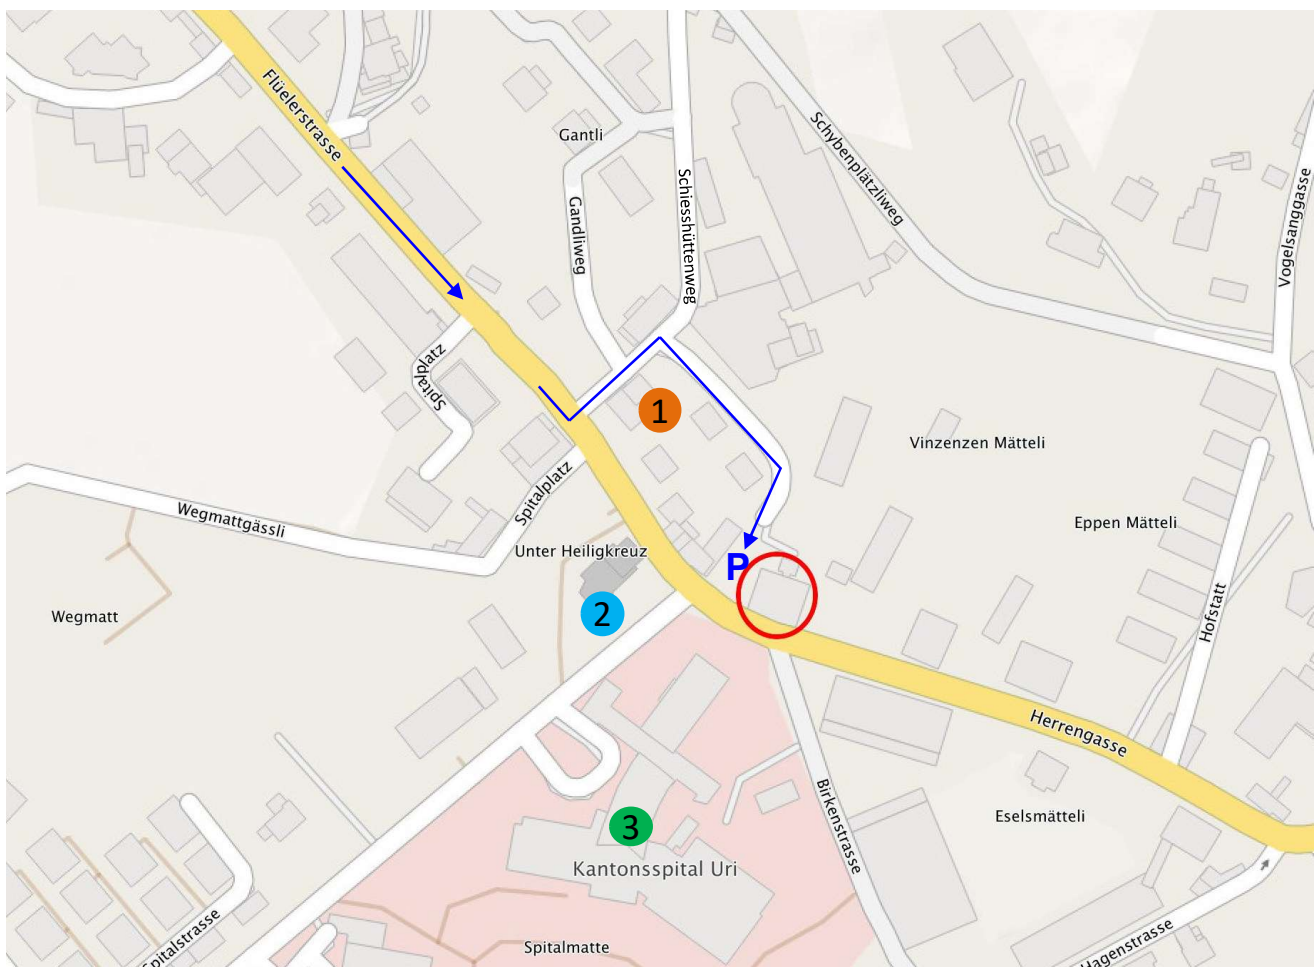

Anfahrtsplan Herrengasse 16

Auto

A2 - Ausfahrt Flüelen - Flüelerstrasse - Schiesshüttenweg - Herrengasse 16

Im Hof der Herrengasse 16 stehen genügend Parkplätze zur Verfügung. Dieser ist nur über den Schiesshüttenweg zugänglich.

Öffentliche Verkehrsmittel

Vom Bahnhof Flüelen erreichen Sie unser Büro mit dem Bus Nr. 401 Flüelen-Altendorf, Haltestelle Spital.

Bitte beachten

Wir bitten Sie, für die Verurkundung einen amtlichen Ausweis (gültige Identitätskarte oder Reisepass) mitzubringen.

Von A2, Altendorf Nord/Flüelen

Legende

- 1 Café Lehn-Beck
- 2 Kapelle Unterheiligenkreuz

- 3 Kantonsspital Uri

Einfahrt Flüelerstrasse
beim «**Bründler**» (Lehn-Beck)

Nach ca. 50 Meter **rechts**
abbiegen

Links neben Einfahrt
Tiefgarage **vorbeifahren** und
dann **rechts** abbiegen